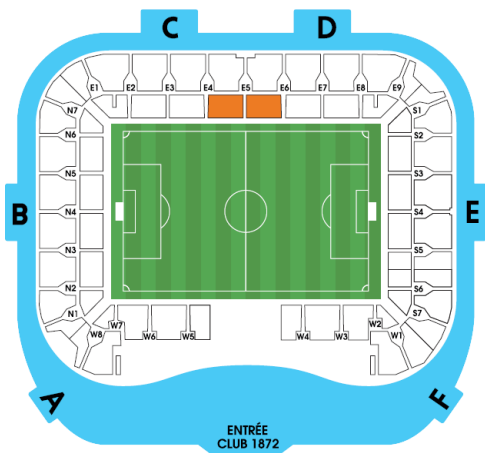

Packs Carré Magique

L'offre d'abonnement Premium destinée aux amoureux du HAC qui souhaitent allier la passion du football, le confort et les services. Avec un accès au LH Club, le bar Lounge du Stade Océane et les meilleures places en tribune à proximité du banc de touche du HAC, version «Carré Or». **Le carré magique, une forme parfaite, un quatuor de rêve et votre nouvel espace privilégié au Stade Océane.** Votre siège confort et personnalisé en tribune Officielle à proximité du banc de touche du HAC depuis une porte dédiée, une offre de restauration, un bar exclusif avec écran TV et **une consommation offerte à chaque rencontre.**