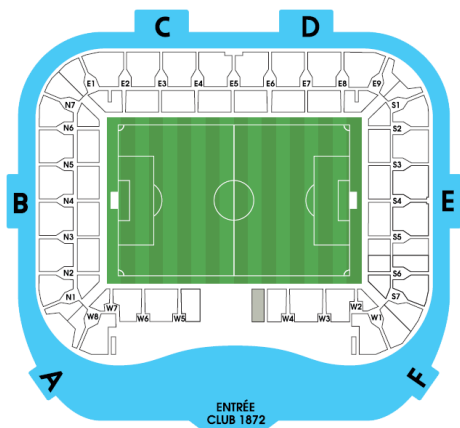

Packs Carré Magique

L'offre d'abonnement Premium destinée aux amoureux du HAC qui souhaitent allier la passion du football, le confort et les services. Avec un accès au LH Club, le bar Lounge du Stade Océane et les meilleures places en tribune à proximité du banc de touche du HAC, version «Carré Or». **Le carré magique, une forme parfaite, un quatuor de rêve et votre nouvel espace privilégié au Stade Océane.** Votre siège confort et personnalisé en tribune Officielle à proximité du banc de touche du HAC depuis une porte dédiée, une offre de restauration, un bar exclusif avec écran TV et **une consommation offerte à chaque rencontre.**