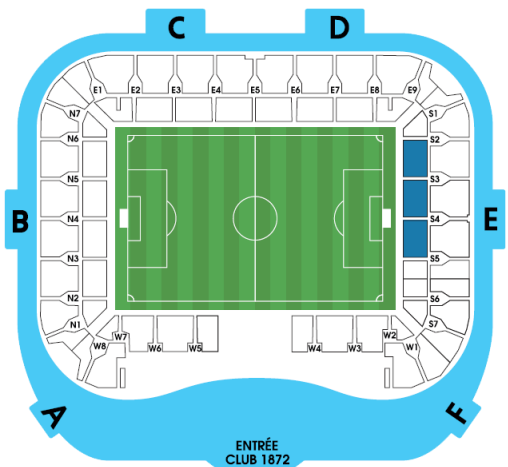

ENTRÉE
CLUB 1872