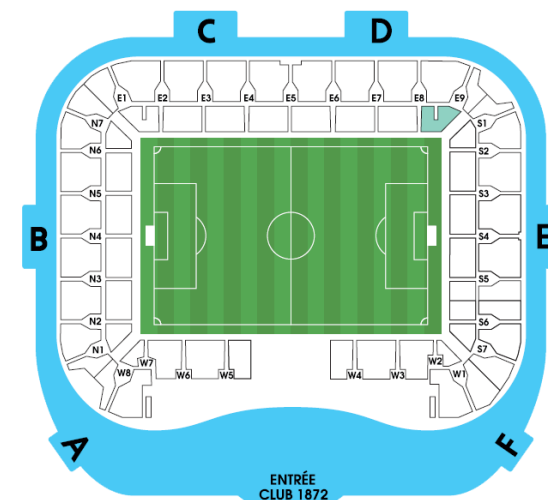

215€
Tarif CSE

165€
Tarif 12/-18ans
CSE

150€
Tarif -12 CSE

Packs Tribune EST Latérale

Vous voulez voir le match en mode panoramique, vous choisirez votre place dans la tribune latérale principale. La coursive est également à votre disposition avec ses multiples buvettes, ses animations et son écran géant.