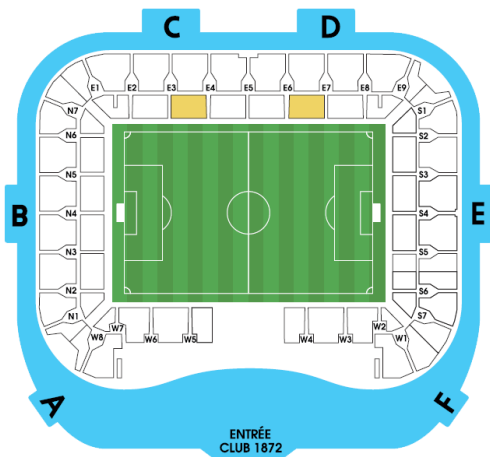

Packs Tribune EST Centrale

Vous voulez voir le match au meilleur emplacement, vous choisirez votre place centrale dans la tribune latérale principale. La cursive est également à votre disposition avec ses multiples buvettes, ses animations et son écran géant.