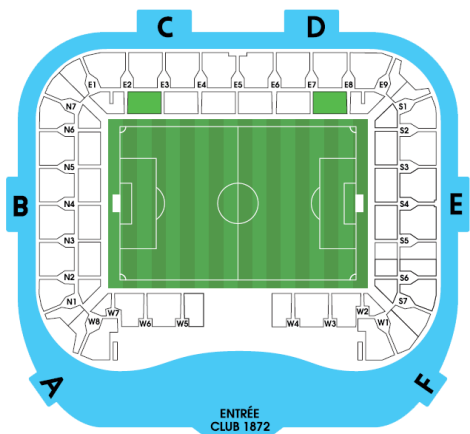

245€
Tarif CSE

190€
Tarif 12/-
18ans CSE

150€
Tarif -12
CSE

Packs Tribune EST Intermédiaire

Vous voulez voir le match en mode panoramique, vous choisirez votre place dans la tribune latérale principale. La course est également à votre disposition avec ses multiples buvettes, ses animations et son écran géant.