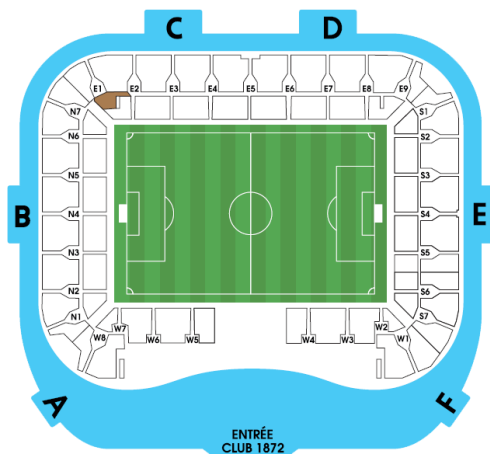

Packs Tribune EST Corner

Vous souhaitez choisir votre abonnement en privilégiant votre emplacement dans le stade, la tribune EST du Stade Océane vous est ouverte ! La coursive principale est également à votre disposition avec ses multiples buvettes, ses animations et son écran géant