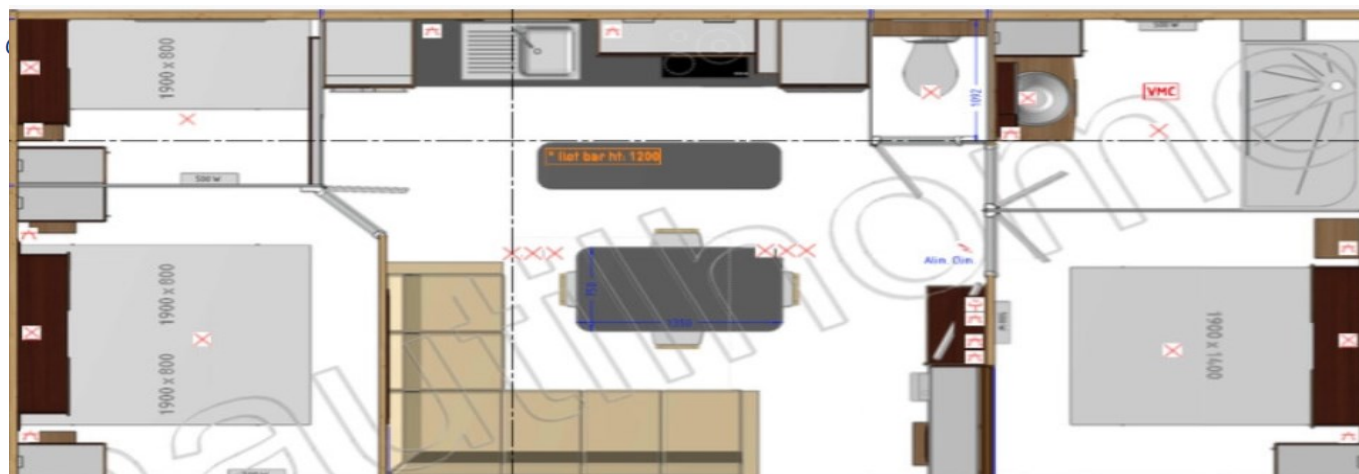

Descriptif des logements

Mobil home climatisé 4/5 personnes (env. 34m²)

Coin salon

Coin cuisine avec plaque cuisson, réfrigérateur, micro-ondes, cafetière

1 chambre avec 1 lit double

1 chambre avec 2 lits simples

1 chambre avec 1 lit simple

Salle de bain avec douche, WC séparé

Climatisation

TV

Terrasse avec store avec salon de jardin

Conditions de la location

Conditions :

Prix en euros, par mobil home et par séjour